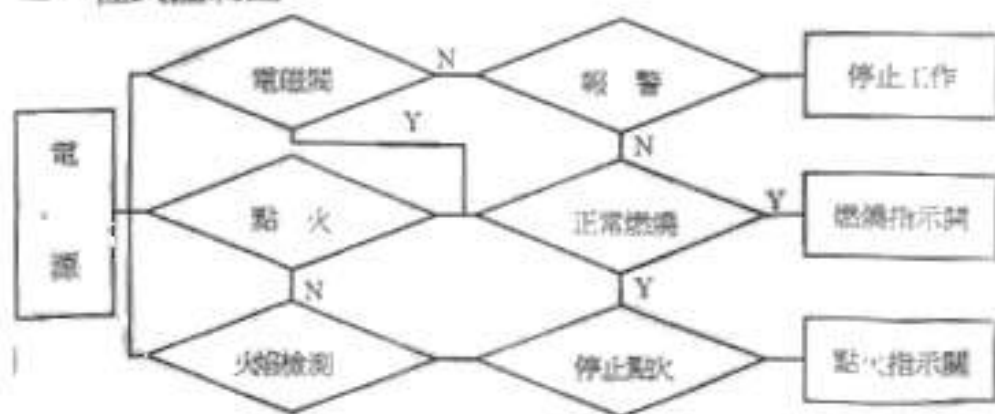

瓦斯點火器是燃氣、天然氣燃燒設備的點火控制裝置，廣泛用於紅外線加熱、烘烤、鍋爐、焗爐等自動溫控工業設備。

一、性能特點及參數：

GJ-322 系列瓦斯點火器採用程式化集成 IC 控制，有安全保護電路，電器元件全部經過嚴格測試，並用優質絕緣灌封膠封裝而成，輸出高壓為 16KV，與同類產品相比，具有點火穩定、控制精準、抗干擾能力好、安全使用壽命長的特點，在使用過程中，遇意外熄火時能自動再點火，點火異常（超過 20 秒）或燃氣供給不足時會自動關閉瓦斯電磁閥，確保安全並發出警報。

外型尺寸：L (128mm) W (73mm) H (42mm)：

安裝孔距：118mm，孔徑：φ5mm。

輸入電壓：AC200V—240V 輸出電壓：16KV

二、程式控制圖：