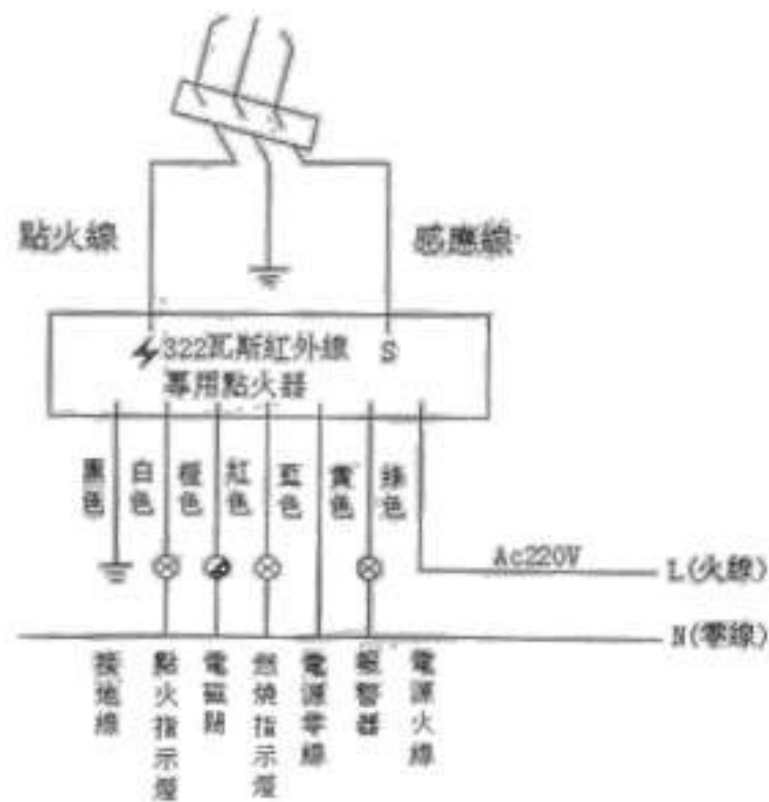

GJ-322 系列瓦斯點火器採用程式化集成 IC 控制，有安全保護電路，電器元件全部經過嚴格測試，並用優質絕緣灌封膠封裝而成，輸出高壓為 16KV，與同類產品相比，具有點火穩定、控制精準、抗干擾能力好、安全使用壽命長的特點，在使用過程中，遇意外熄火時能自動再點火，點火異常（超過 20 秒）或燃氣供給不足時會自動關閉瓦斯電磁閥，確保安全並發出警報。

外型尺寸：L (128mm) W (73mm) H (42mm)：

安裝孔距：118mm，孔徑：φ5mm。

輸入電壓：AC200V—240V 輸出電壓：16KV

二、程式控制圖：

三、安裝使用說明（如下圖）：

根據下圖所示，首先將點火器的配線連接相應電器，然後接通電源，點火器就會自動完成整個點火過程。

注意：接地線必須接地！